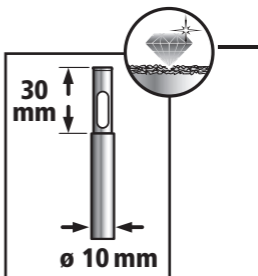

5917 000

wolcraft®

Ø  
**8**  
mm

014345917 Q04 - 5917 000

Type Approved  
Safety  
Regular Production  
Surveillance

www.tuv.com  
ID 0000039234

max.  
1.000  
RPM

für • for • pour • per